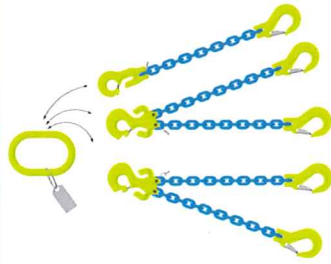

GrabIQ™ FlexiLeg die 3. Generation

...weniger ist oft mehr...

...die gute alte Zeit...

...in der guten alten Zeit waren
10 einzelne Stränge für 4
verschiedene Anschlagketten nötig

...in der Grabiq-Ära reichen
5 Stränge

...die GrabIQ Ära...

Freie Kombinationsmöglichkeit
Mit dem Basis-Paket besteht die Möglichkeit bei Verwendungs des Aufhängering - MF (Flachstelle) jeweils eine 1-str. Kette oder eine 2-str. Kette oder eine 3-str. Kette oder eine 4-str. Kette zu montieren

Patentierter Universalbauteile aus dem GrabIQ-System erlauben einen unkomplizierten Einsatz in den meisten Einsatzfällen mit bereits integrierter Verkürzungsmöglichkeit Sicherung mittels QuickPin lösbar

Das FlexiLeg-Basispaket besteht aus:
1x Aufhängering -MF
2 x 2.-str. Einheit -CGD
1 x 1-str. Einheit - CG

Variante 1

Variante 2

Variante 3

Variante 4