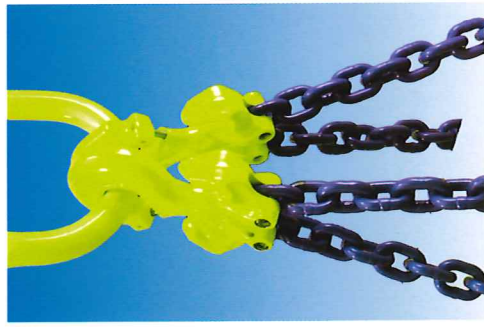

GrabIQ™ FlexiLeg die 3. Generation

...weniger ist oft mehr...

...die gute alte Zeit...

...in der guten alten Zeit waren
10 einzelne Stränge für 4
verschiedene Anschlagketten nötig

...in der Grabiq-Ära reichen
5 Stränge

...die GrabIQ Ära...

Freie Kombinationsmöglichkeit
Mit dem Basis-Paket besteht die Möglichkeit bei Verwendungs des Aufhängering - MF (Flachstelle) jeweils eine 1-str. Kette oder eine 2-str. Kette oder eine 3-str. Kette oder eine 4-str. Kette zu montieren

Patentierter Universalbauteile aus dem GrabIQ-System erlauben einen unkomplizierten Einsatz in den meisten Einsatzfällen mit bereits integrierter Verkürzungsmöglichkeit Sicherung mittels QuickPin lösbar

Das FlexiLeg-Basispaket besteht aus:
1x Aufhängering -MF
2 x 2.-str. Einheit -CGD
1 x 1-str. Einheit - CG

Variante 1

Variante 2

Variante 3

Variante 4